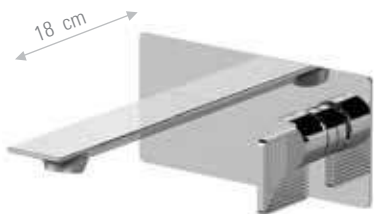

LAVABO BOX INCASSO - BUILT-IN BOX WASHBASIN MIXER

ANR632WB

SOLO PARTE ESTERNA - EXPOSED COMPONENTS ONLY:

SOLO parti esterne per miscelatore monocomando a incasso per lavabo su piastra unica orizzontale. Lunghezza bocca 18 cm. Da abbinare al box incasso (non incluso).
ONLY external parts for single-lever built-in basin mixer, with one horizontal wall plate. Spout length 18 cm. To match with the built-in box (not included).

CR   FIN A   FIN B / PVD