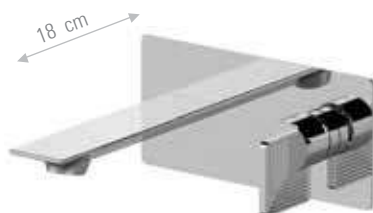

CR FIN A FIN B / PVD

ANR655L

Idem sopra, con bocca alta 33,4 cm. Scarico non incluso.
Same as above, with spout height 33,4 cm. Waste not included.

CR FIN A FIN B / PVD

ANR632

Miscelatore monocomando a incasso per lavabo, con piastra rettangolare. Lunghezza bocca: 18 cm.
Single-lever built-in basin mixer, with rectangular wall flange. Spout length: 18 cm.

CR FIN A FIN B / PVD

ANR632L

Idem sopra, con lunghezza bocca 23 cm.
Same as above, with spout length 23 cm.

CR FIN A FIN B / PVD

ANR632P

Miscelatore monocomando da incasso per lavabo, su doppia piastra. Lunghezza bocca: 18 cm.
Built-in single-lever basin mixer with two separate plates. Spout length: 18 cm.