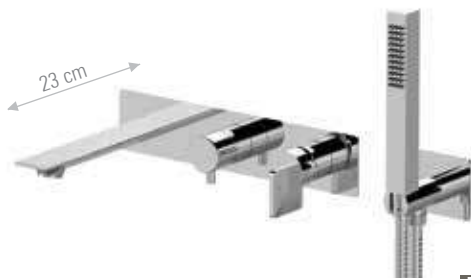

BOCCE - SPOUTS

AI4704

Bocca incasso.

Built-in spout.

CR FIN A FIN B / PVD

AI4704L

Bocca incasso.

Built-in spout.

CR FIN A FIN B / PVD

2 VIE - 2-WAYS

ANR710D2WB

SOLO PARTE ESTERNA - EXPOSED COMPONENTS ONLY:

SOLO parti esterne set miscelatore per vasca a incasso orizzontale, con deviatore ceramico a 2 vie su piastra unica orizzontale rettangolare. Completo di kit doccia su piastra separata abbinata: presa acqua/supporto e doccetta in ottone, flessibile cm. 150. Da abbinare al box incasso (non incluso).

ONLY external parts for built-in horizontal bath set, 2 ways ceramic diverter, with spout, on a single rectangular plate. Complete with shower kit on separate plate: shower holder/water punch and handshower in brass, flexible cm 150. To match with built in BOX (not included)