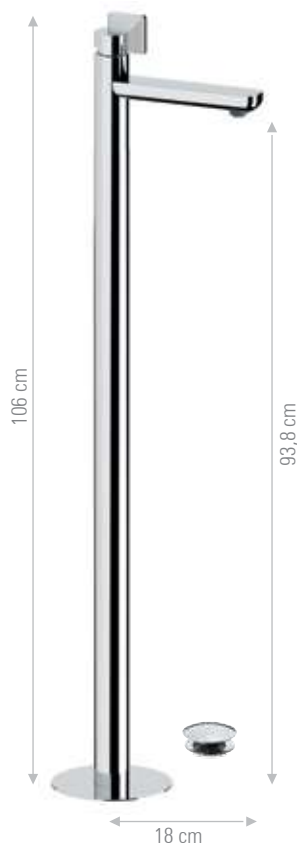

CR FIN A FIN B / PVD

ANR655L

Idem sopra, con bocca alta 33,4 cm. Scarico non incluso.
Same as above, with spout height 33,4 cm. Waste not included.

CR FIN A FIN B / PVD

ANR632

Miscelatore monocomando a incasso per lavabo, con piastra rettangolare. Lunghezza bocca: 18 cm.
Single-lever built-in basin mixer, with rectangular wall flange. Spout length: 18 cm.

CR FIN A FIN B / PVD

ANR632L

Idem sopra, con lunghezza bocca 23 cm.
Same as above, with spout length 23 cm.

CR FIN A FIN B / PVD

ANR632P

Miscelatore monocomando da incasso per lavabo, su doppia piastra. Lunghezza bocca: 18 cm.
Built-in single-lever basin mixer with two separate plates. Spout length: 18 cm.

CR FIN A FIN B / PVD

ANR632PL

Idem sopra, con lunghezza bocca 23 cm.
Same as above, with spout length 23 cm.

CR FIN A FIN B / PVD

ANR688

Miscelatore monocomando lavabo da pavimento con scarico click-clack universale.
Single-lever mixer floor mounting with universal click-clack waste.

SOLO PARTE ESTERNA - EXPOSED COMPONENTS ONLY:

SOLO parti esterne per miscelatore monocomando a incasso per lavabo su piastra unica orizzontale. Lunghezza bocca 18 cm. Da abbinare al box incasso (non incluso).
ONLY external parts for single-lever built-in basin mixer, with one horizontal wall plate. Spout length 18 cm. To match with the built-in box (not included).