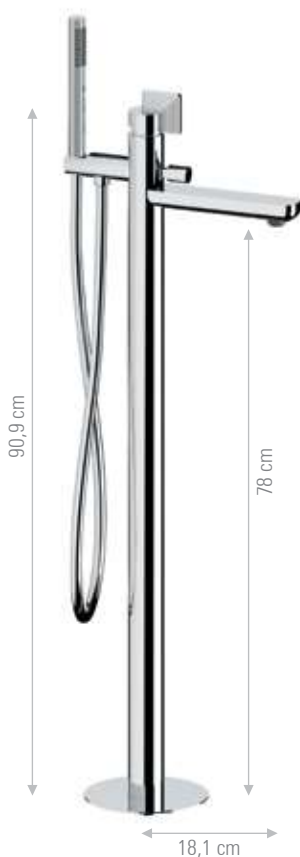

SOLO Parti esterne per miscelatore shut-off a incasso con supporto doccia/presa acqua e rosetta, doccetta a pulsante, tutto in ottone. Flessibile doccia cm 120. Da abbinare al box incasso (non incluso).

ONLY external parts for built-in shut-off mixer with shower holder/water punch on flange, shutoff handshower, all in brass. Flexible hose cm 120. To match with the built-in box (not included).

CR FIN A FIN B / PVD

WBOX645

SOLO PARTE INTERNA - BUILT-IN COMPONENTS ONLY

MISCELATORI VASCA E DOCCIA - SHOWER AND BATH MIXERS

ANR678CF

ANR678

Miscelatore vasca da pavimento con deviatore e kit doccia in ottone ad 1 funzione.

Free standing bath mixer floor mounting with diverter and 1-function brass hand shower kit.

CR FIN A FIN B / PVD

2 VIE - 2-WAYS

ANR710D2WB

SOLO PARTE ESTERNA - EXPOSED COMPONENTS ONLY:

SOLO parti esterne set miscelatore per vasca a incasso orizzontale, con deviatore ceramico a 2 vie su piastra unica orizzontale rettangolare. Completo di kit doccia su piastra separata abbinata: presa acqua/supporto e doccetta in ottone, flessibile cm. 150. Da abbinare al box incasso (non incluso).