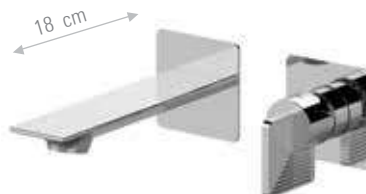

CR FIN A FIN B / PVD

ANR632PL

Idem sopra, con lunghezza bocca 23 cm.
Same as above, with spout length 23 cm.

CR FIN A FIN B / PVD

ANR688

Miscelatore monocomando lavabo da pavimento con scarico click-clack universale.
Single-lever mixer floor mounting with universal click-clack waste.

SOLO PARTE ESTERNA - EXPOSED COMPONENTS ONLY:

SOLO parti esterne per miscelatore monocomando a incasso per lavabo su piastra unica orizzontale. Lunghezza bocca 18 cm. Da abbinare al box incasso (non incluso).
ONLY external parts for single-lever built-in basin mixer, with one horizontal wall plate. Spout length 18 cm. To match with the built-in box (not included).

CR FIN A FIN B / PVD

ANR632PWB

SOLO PARTE ESTERNA - EXPOSED COMPONENTS ONLY:

SOLO parti esterne per miscelatore monocomando a incasso per lavabo, su due piastre quadrate separate. Lunghezza bocca 18 cm. Da abbinare al box incasso (non incluso).
ONLY external parts for single-lever built-in basin mixer, with two separate square plates. Spout length 18 cm. To match with the built-in box (not included).