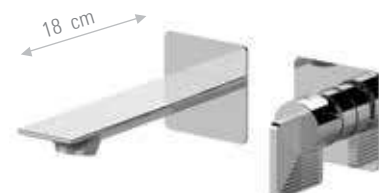

CR FIN A FIN B / PVD

ANR655L

Idem sopra, con bocca alta 33,4 cm. Scarico non incluso.
Same as above, with spout height 33,4 cm. Waste not included.

CR FIN A FIN B / PVD

ANR632

Miscelatore monocomando a incasso per lavabo, con piastra rettangolare. Lunghezza bocca: 18 cm.
Single-lever built-in basin mixer, with rectangular wall flange. Spout length: 18 cm.

CR FIN A FIN B / PVD

ANR632L

Idem sopra, con lunghezza bocca 23 cm.
Same as above, with spout length 23 cm.

CR FIN A FIN B / PVD

ANR632P

Miscelatore monocomando da incasso per lavabo, su doppia piastra. Lunghezza bocca: 18 cm.
Built-in single-lever basin mixer with two separate plates. Spout length: 18 cm.