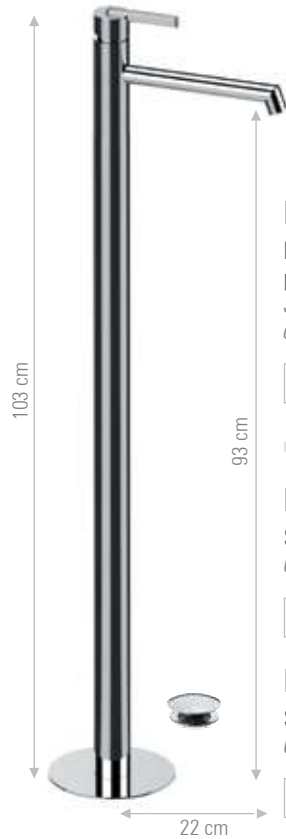

CR FIN A FIN B / PVD

RV632P

Miscelatore monocomando da incasso per lavabo, su doppia piastra. Lunghezza bocca: 19 cm.
Built-in single-lever basin mixer with two separate plates. Spout length: 19 cm.

CR FIN A FIN B / PVD

RV655L

Idem sopra, con bocca alta 33,4 cm. Scarico non incluso.
Same as above, with spout height 33,4 cm. Waste not included.

CR FIN A FIN B / PVD

RV632L

Idem sopra, con lunghezza bocca 23 cm.
Same as above, with spout length 23 cm.

CR FIN A FIN B / PVD

RV632PL

Idem sopra, con lunghezza bocca 23 cm.
Same as above, with spout length 23 cm.

CR FIN A FIN B / PVD

RV688

Miscelatore monocomando lavabo da pavimento con scarico click-clack universale.
Single-lever mixer floor mounting with universal click-clack waste.

SOLO PARTE ESTERNA - EXPOSED COMPONENTS ONLY:

SOLO parti esterne per miscelatore monocomando a incasso per lavabo su piastra unica orizzontale sagomata e arrotondata. Lunghezza bocca 19 cm. Da abbinare al box incasso (non incluso).
ONLY external parts for single-lever built-in basin mixer, with one horizontal rounded wall plate. Spout length 19 cm. To match with the built-in box (not included).