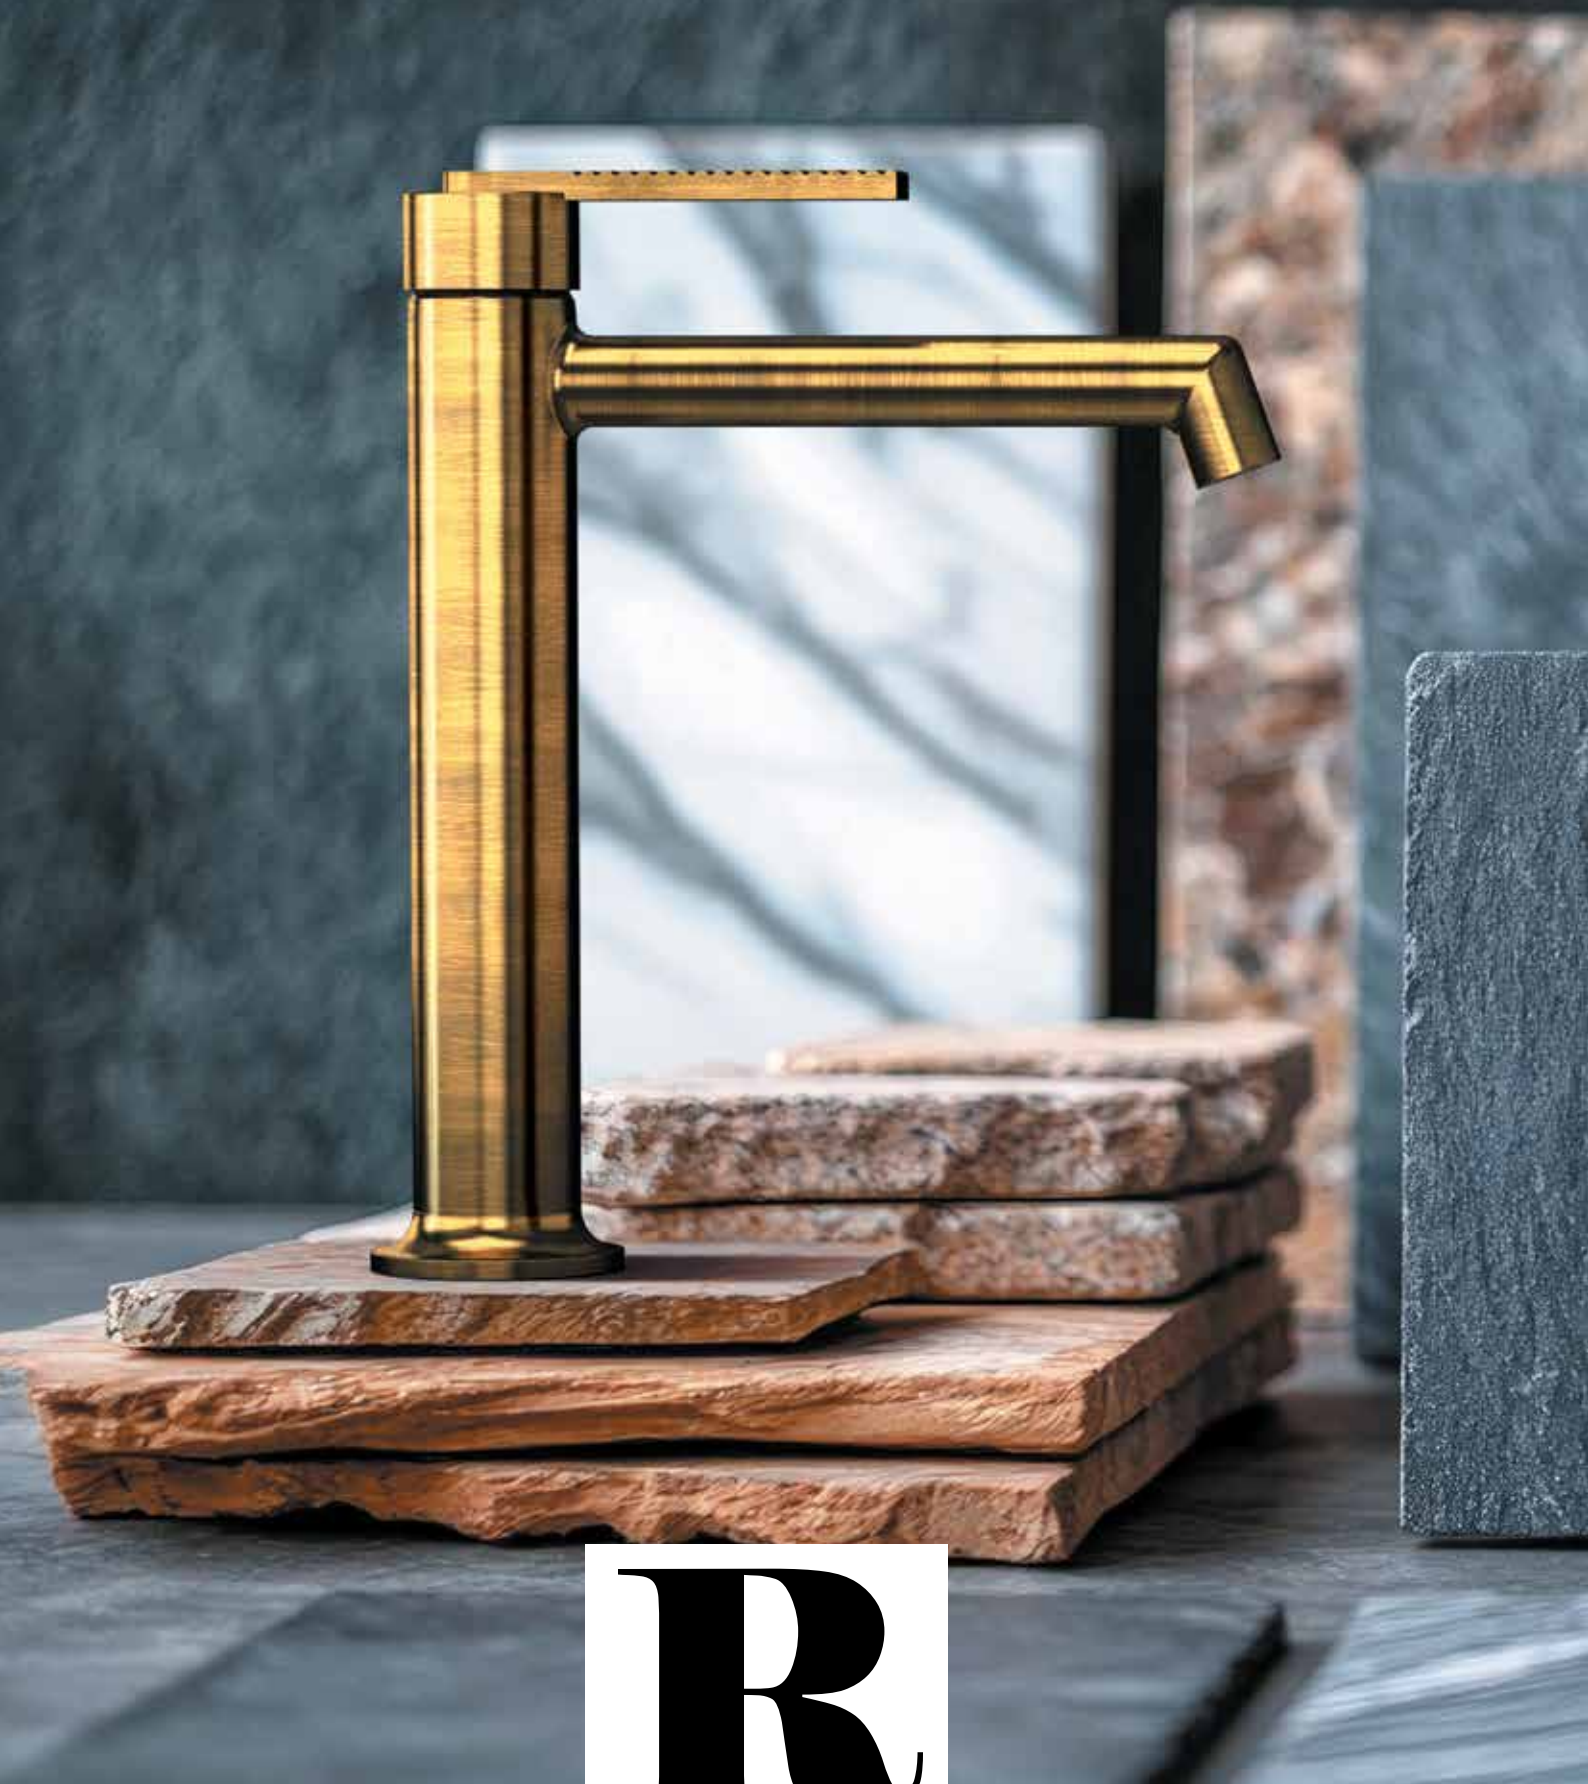

DANIEL
MILANO

R

R E G E N C Y

OIL
OIL BRONZE
OIL BRONZE

RN606LNOIL

La collezione Regency unisce un autorevole portamento aristocratico alla forza del design contemporaneo. È una dichiarazione di stile, che attinge al linguaggio della moda e lo traduce in forma. Il corpo cilindrico e slanciato incontra una leva piatta e allungata con grande carattere ed elementi distintivi: zigrinata, con intagli decisi, richiama un'estetica industrial couture dal forte impatto visivo.