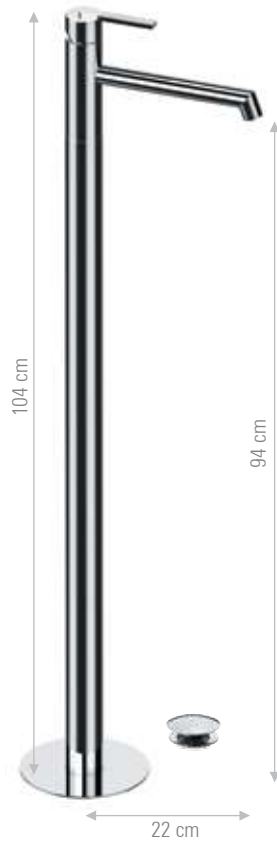

Miscelatore monocomando a incasso per lavabo, con piastra orizzontale. Lunghezza bocca: 19 cm. (Articolo completo).
Single-lever built-in basin mixer, with horizontal wall flange. Spout length: 19 cm. (Complete item).

CR FIN A FIN B / PVD

RN632P

Miscelatore monocomando da incasso per lavabo, su piastre tonde separate. Lunghezza bocca: 19 cm. (Articolo completo).
Built-in single-lever basin mixer with separate round plates. Spout length: 19 cm. (Complete item).

CR FIN A FIN B / PVD

RN655L

Idem sopra, con bocca alta 33,4 cm. Scarico non incluso.

Same as above, with spout height 33,7 cm. Waste not included.

CR FIN A FIN B / PVD

RN632L

Idem sopra, con lunghezza bocca 23 cm. Same as above, with spout length 23 cm.

CR FIN A FIN B / PVD

RN632PL

Idem sopra, con lunghezza bocca 23 cm. Same as above, with spout length 23 cm.

CR FIN A FIN B / PVD

RN688

Miscelatore monocomando lavabo da pavimento con click-clack e troppo pieno.
Single-lever mixer floor mounting with click-clack and overflow.