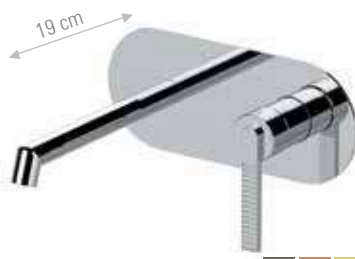

CR FIN A FIN B / PVD

RN606LN

Monocomando lavabo, senza scarico e senza foro sul corpo.

Single-lever basin mixer, without waste and without body hole.

CR FIN A FIN B / PVD

RN607B

Monocomando lavabo XL., senza scarico.

XL basin mixer, without waste.

CR FIN A FIN B / PVD

RN655

Miscelatore monocomando lavabo due fori. Scarico non incluso.

Two holes single-lever washbasin mixer. Waste not included.

CR FIN A FIN B / PVD

RN632

Miscelatore monocomando a incasso per lavabo, con piastra orizzontale. Lunghezza bocca: 19 cm. (Articolo completo).
Single-lever built-in basin mixer, with horizontal wall flange. Spout length: 19 cm. (Complete item).