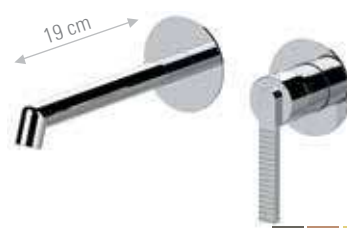

RN632P

Miscelatore monocomando da incasso per lavabo, su piastre tonde separate. Lunghezza bocca: 19 cm. (Articolo completo).
Built-in single-lever basin mixer with separate round plates. Spout length: 19 cm. (Complete item).

☐ CR ☐ FIN A ☐ FIN B / PVD

RN655L

Idem sopra, con bocca alta 33,4 cm. Scarico non incluso.

Same as above, with spout height 33,7 cm. Waste not included.

☐ CR ☐ FIN A ☐ FIN B / PVD

RN632L

Idem sopra, con lunghezza bocca 23 cm. Same as above, with spout length 23 cm.

☐ CR ☐ FIN A ☐ FIN B / PVD

RN632PL

Idem sopra, con lunghezza bocca 23 cm. Same as above, with spout length 23 cm.

☐ CR ☐ FIN A ☐ FIN B / PVD