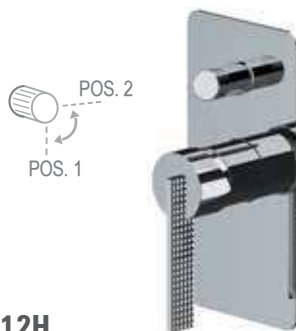

CR	FIN A	FIN B / PVD
----	-------	-------------

IN602C35

SOLO parti a incasso
Built-in parts ONLY.

CR	FIN A	FIN B
----	-------	-------

ANC602EKIT

SOLO parti esterne.
Exposed parts ONLY.

CR	FIN A	FIN B
----	-------	-------

2 VIE - 2-WAYS

ANC612H

Miscelatore a incasso per vasca/doccia con deviatore a 2 vie a vitone ceramico, su piastra rettangolare. Per selezionare l'uscita desiderata, la manopola del deviatore deve essere ruotata da una posizione all'altra. (articolo completo)