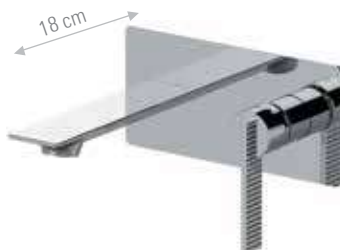

CR FIN A FIN B / PVD

ANC655

Miscelatore monocomando lavabo due fori. Scarico non incluso.
Two holes single-lever washbasin mixer. Waste not included.

CR FIN A FIN B / PVD

ANC632

Miscelatore monocomando a incasso per lavabo, con piastra rettangolare. Lunghezza bocca: 18 cm.
Single-lever built-in basin mixer, with rectangular wall flange. Spout length: 18 cm.

CR FIN A FIN B / PVD

ANC632P

Miscelatore monocomando da incasso per lavabo, su doppia piastra. Lunghezza bocca: 18 cm.
Built-in single-lever basin mixer with two separate plates. Spout length: 18 cm.

CR FIN A FIN B / PVD