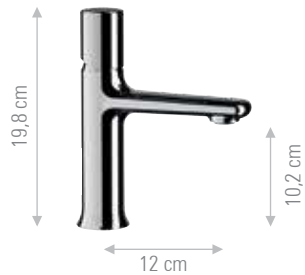

FU606N

Monocomando lavabo, senza scarico e senza foro sul corpo.
Single-lever basin mixer, without waste and without body hole.

☐ CR ☐ FIN A ☐ FIN B