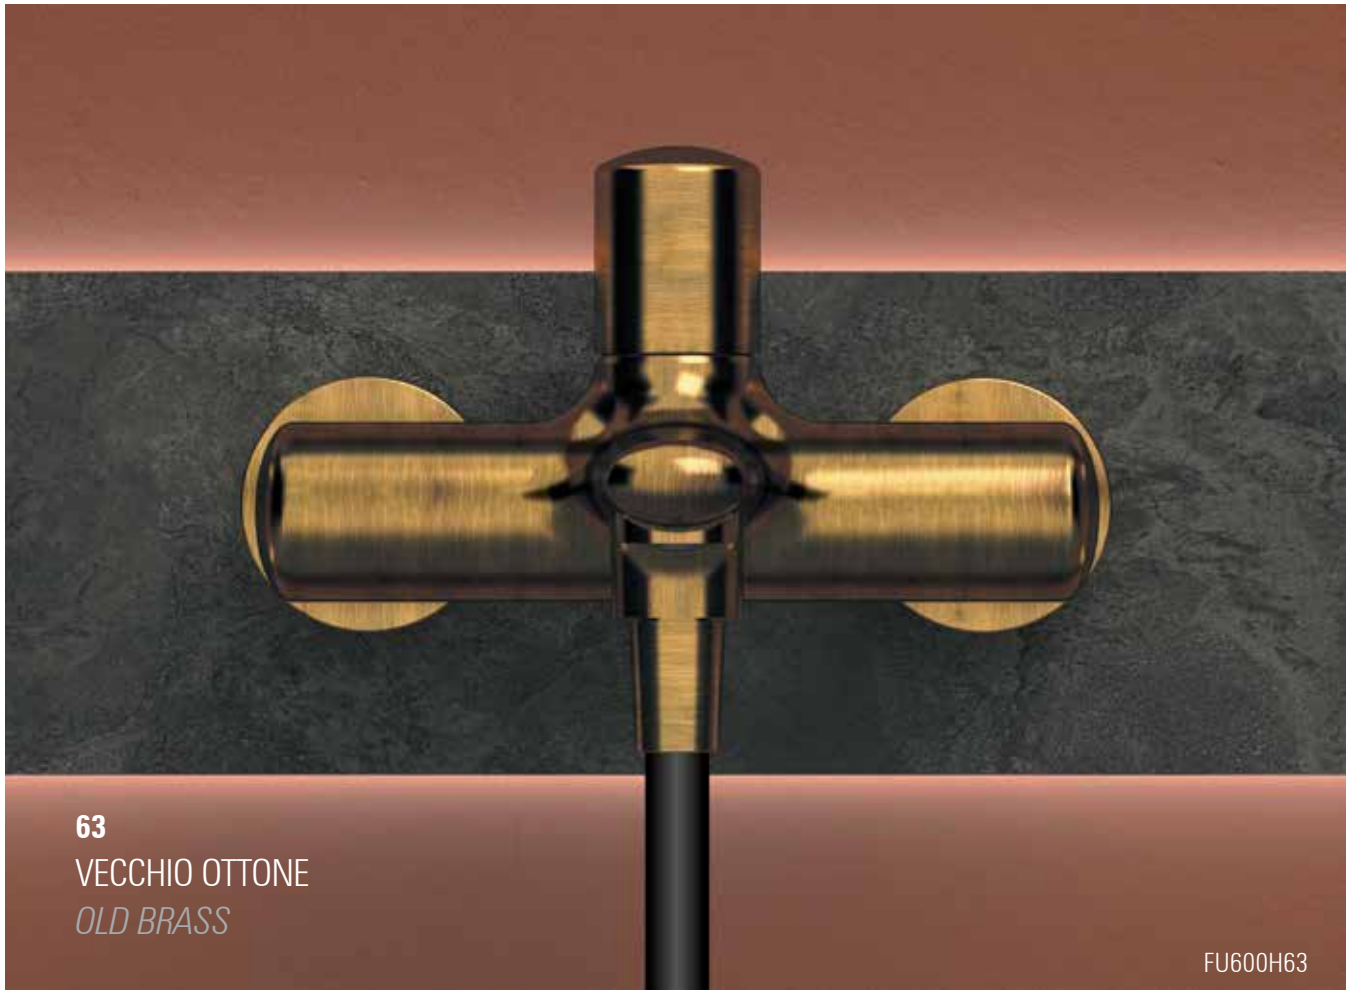

63
VECCHIO OTTONE
OLD BRASS

FU600H63