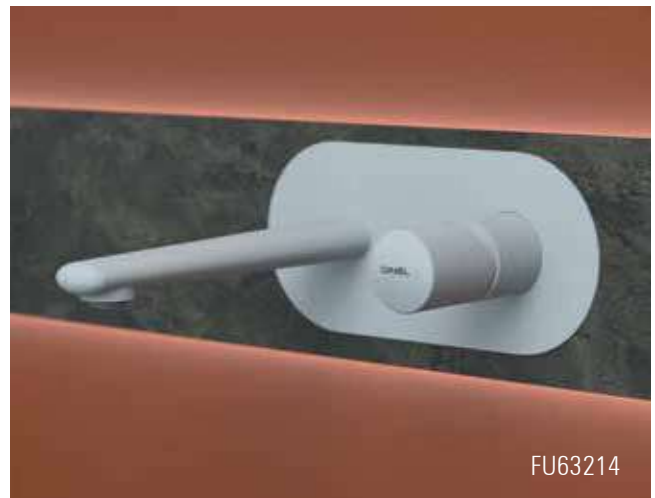

FU4704

FU63214